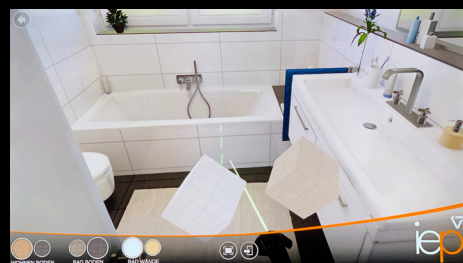

Mit der VR-Brille können Sie virtuell und in Echtzeit durch ein komplett eingerichtetes Haus oder Wohnung gehen und sich ein Gefühl für die Räumlichkeiten verschaffen.

Fliesen oder Parkett im Wohnzimmer, helle oder dunkle Fliesen im Badezimmer?...PROBIEREN SIE ES AUS!
Wechseln Sie während Ihres virtuellen Rundgangs mit einem Klick den Bodenbelag oder die Wandfliesen!

Für weitere Informationen zu unserem neuen Service stehen wir Ihnen unter der 07152/3079660 gerne zur Verfügung.

Sehen, begreifen, fühlen.

Wählen Sie Ihren Bodenbelag.

Machen Sie sich ein Bild von Küche und Bad.