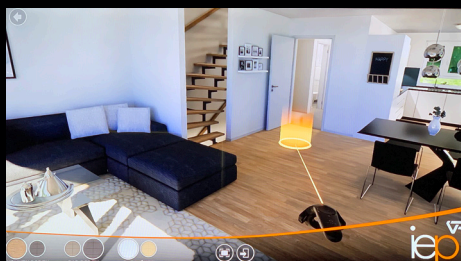

Bewegen Sie sich durch den Raum.